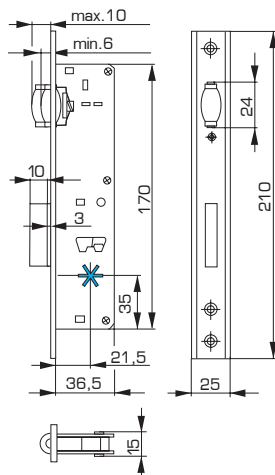

brava za metalna vrata sa valjkom 3341

Broj art.	Tip otvora	Vijak JUS M.B1.136 M 5 X 8
3341.25.301		2 komada
3371.25.301		
3391.25.301		
3341.55.301		

 Navedene brave se rade i u izvedbi za PVC vrata sa srednjom oznakom 16 u broju artikla.